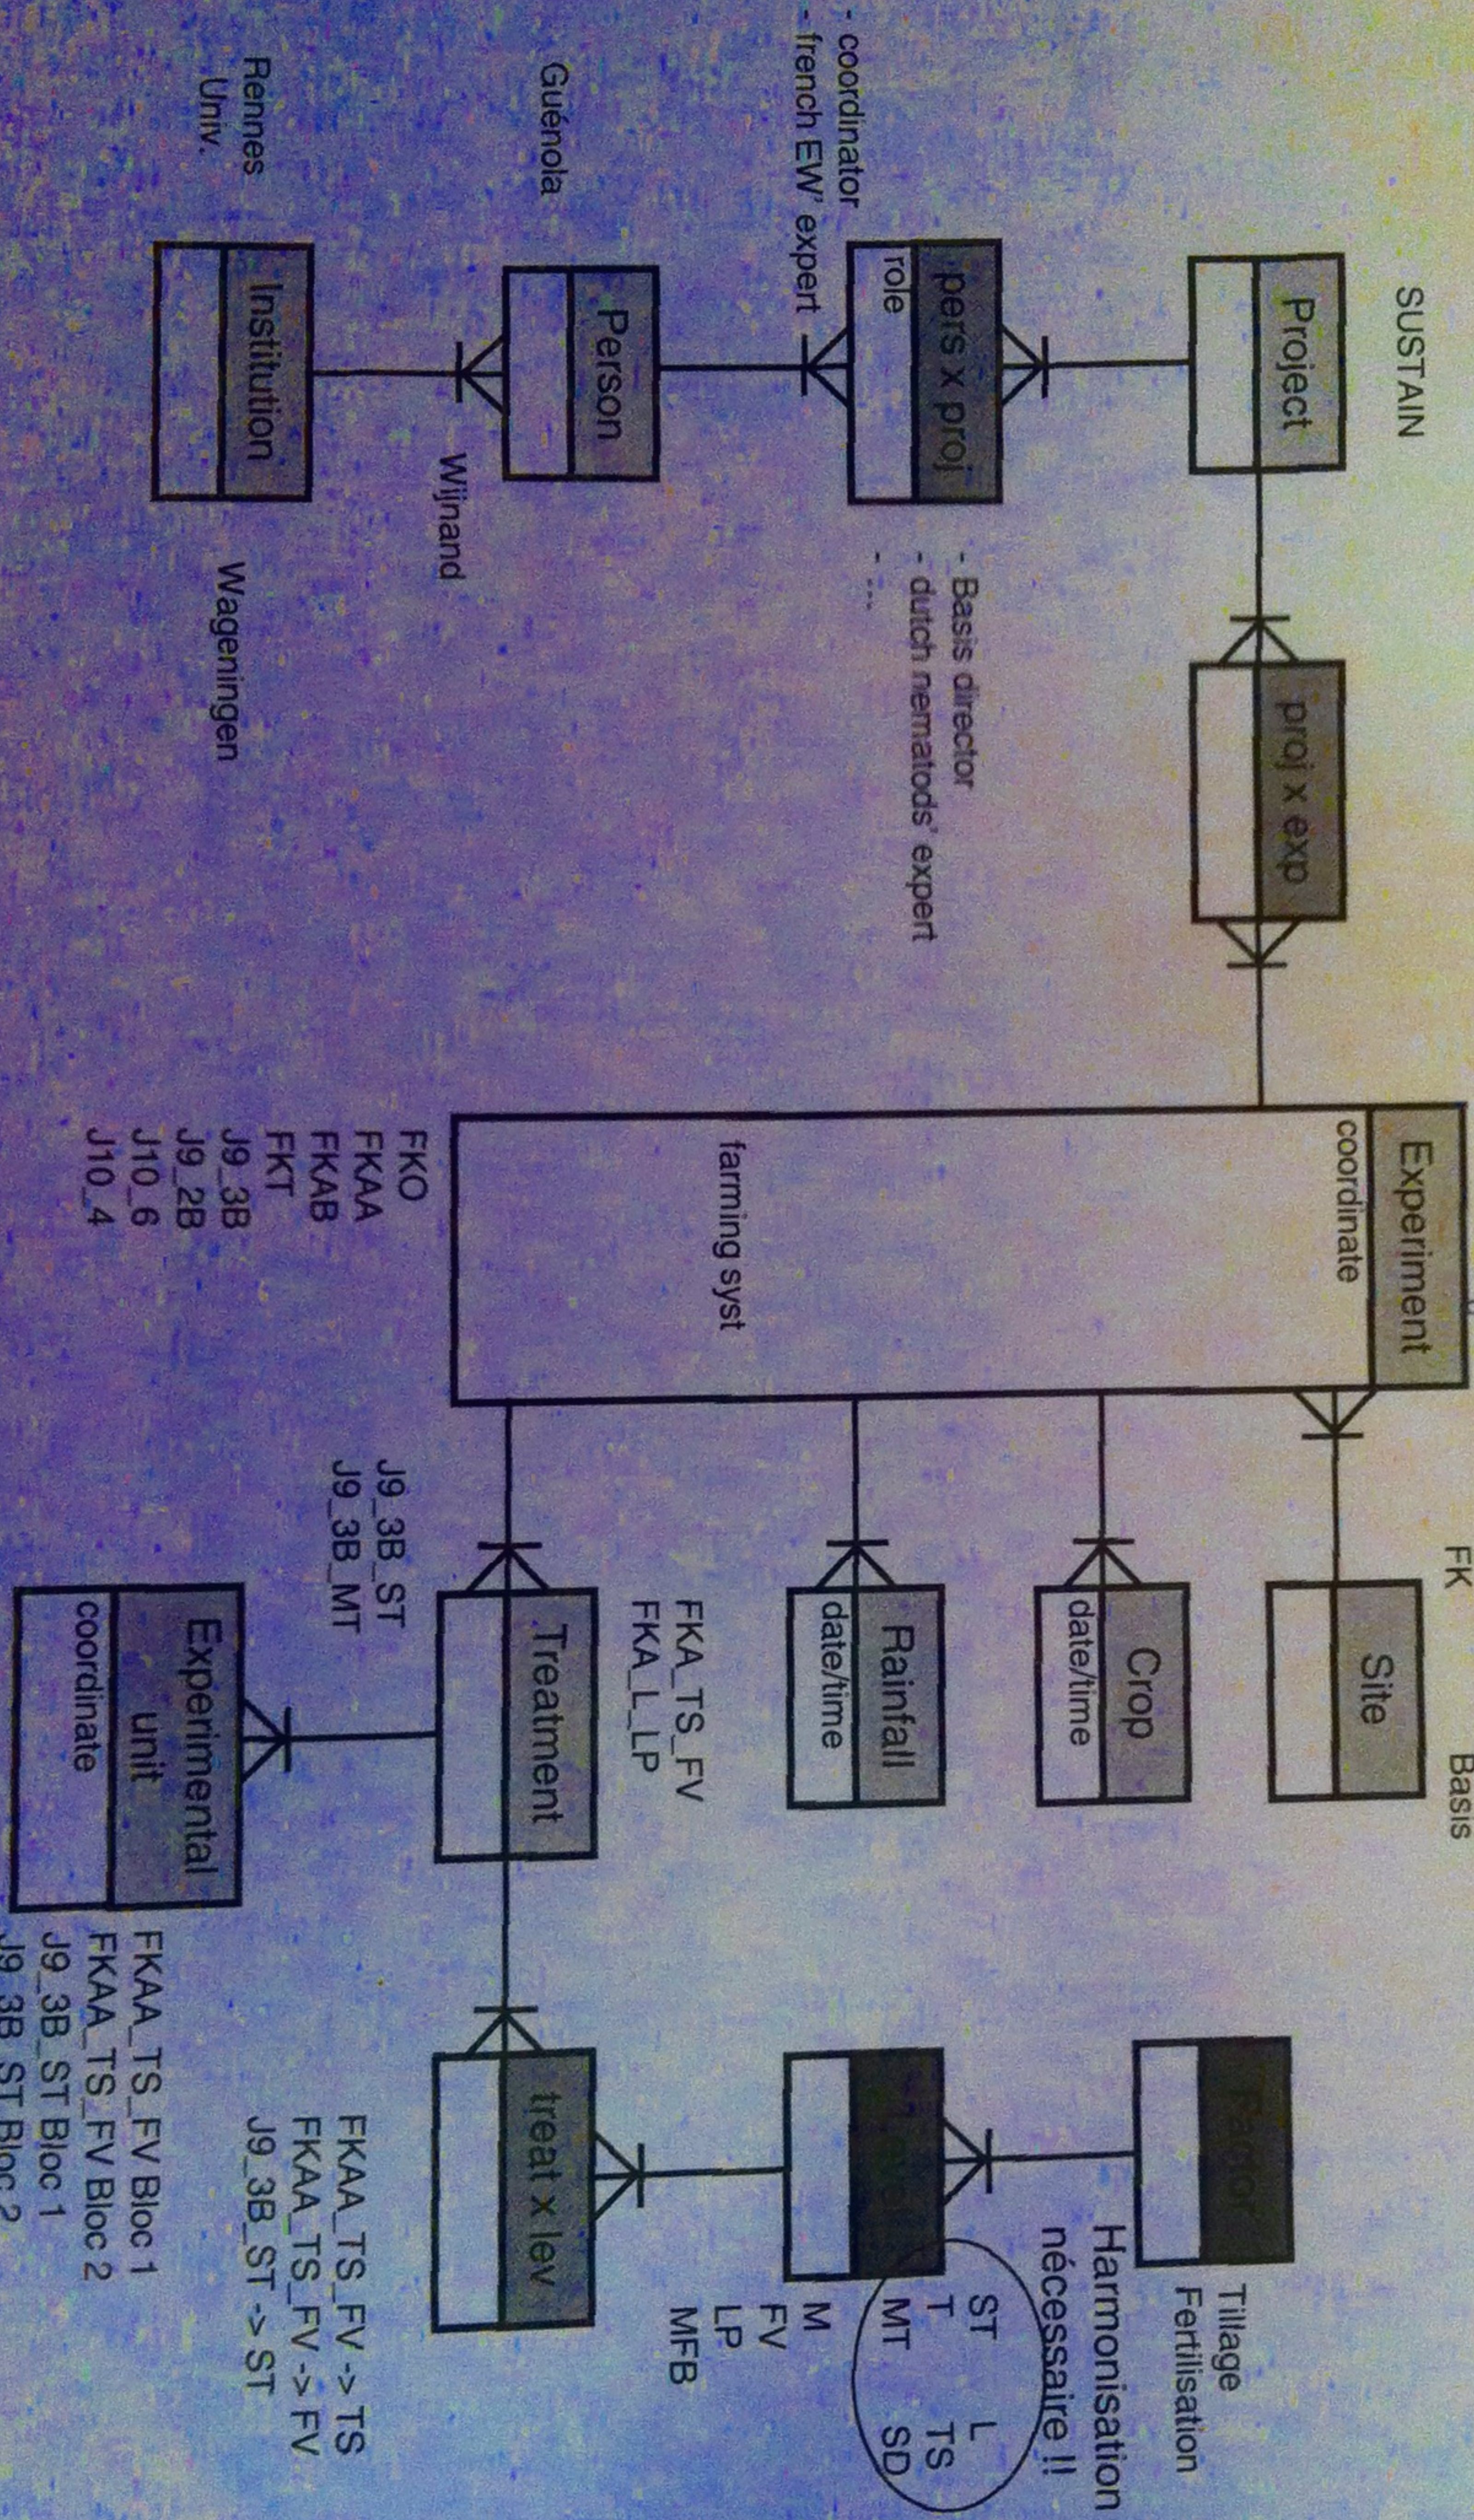

# SUSTAIN data model - Part 1

SUSTAIN

- coordinator  
- french EW' expert

- Basis director  
- dutch nematods' expert  
- ...

Guénola

Wijnand

Rennes Univ.

Wageningen

FKO  
FKAA  
FKAB  
FKT  
J9\_3B  
J9\_2B  
J10\_6  
J10\_4

J9\_3B\_ST  
J9\_3B\_MT

FKA\_TS\_FV  
FKA\_L\_LP

FK Basis

FKAA\_TS\_FV Bloc 1  
FKAA\_TS\_FV Bloc 2

FKAA\_TS\_FV -> TS  
FKAA\_TS\_FV -> FV  
J9\_3B\_ST -> ST

M  
FV  
LP  
MFB

ST T MT L TS SD

Harmonisation nécessaire !!

Tillage  
Fertilisation